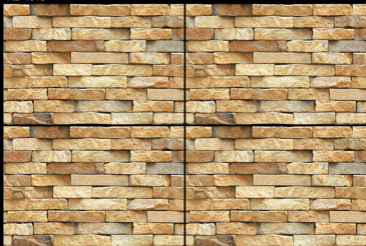

DIGNIFY KERAMOS

300 X 450 MM

300 X 300 MM

RAIN DROP ELEVATION

RD-4018

DIGITAL WALL TILES