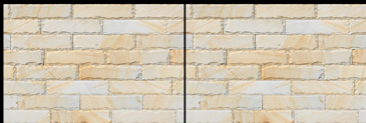

DIGNIFY KERAMOS

300 X 450 MM

300 X 300 MM

RAIN DROP ELEVATION

RD-4008

DIGITAL WALL TILES