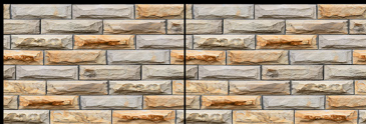

RD-4001

DIGITAL WALL TILES

DIGNIFY KERAMOS

300 X 450 MM

300 X 300 MM

RAIN DROP ELEVATION

RD-4002

DIGITAL WALL TILES