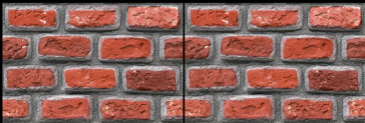

DIGNIFY KERAMOS

300 X 450 MM

300 X 300 MM

RAIN DROP ELEVATION

RD-4005

DIGITAL WALL TILES