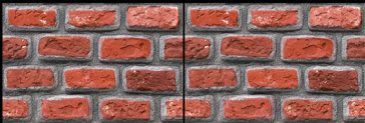

DIGNIFY KERAMOS

300 X 450 MM

300 X 300 MM

RAIN DROP ELEVATION

RD-4005

DIGITAL WALL TILES