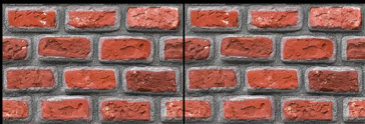

300 X 300 MM

RAIN DROP ELEVATION

RD-4004

DIGITAL WALL TILES

DIGNIFY KERAMOS

300 X 450 MM

300 X 300 MM

RAIN DROP ELEVATION