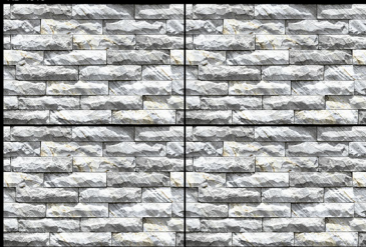

DIGITAL WALL TILES

DIGNIFY KERAMOS

300 X 450 MM

300 X 300 MM

RAIN DROP ELEVATION

RD-4016

DIGITAL WALL TILES

DIGNIFY KERAMOS