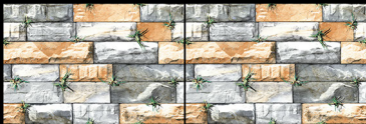

RAIN DROP ELEVATION

RD-4014

DIGITAL WALL TILES

DIGNIFY KERAMOS

300 X 450 MM

300 X 300 MM

RAIN DROP ELEVATION

RD-4015