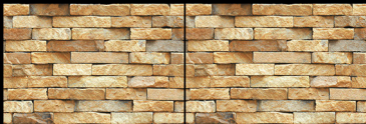

DIGNIFY KERAMOS

300 X 450 MM

300 X 300 MM

RAIN DROP ELEVATION