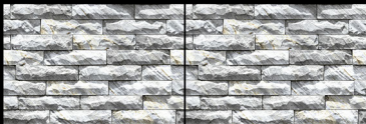

DIGITAL WALL TILES

DIGNIFY KERAMOS

300 X 450 MM

300 X 300 MM

RAIN DROP ELEVATION

RD-4016

DIGITAL WALL TILES

DIGNIFY KERAMOS