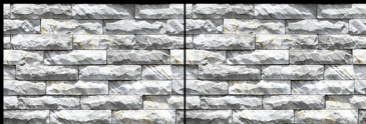

DIGNIFY KERAMOS

300 X 450 MM

300 X 300 MM

RAIN DROP ELEVATION