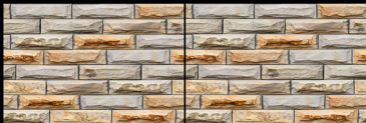

RD-4001

DIGITAL WALL TILES

DIGNIFY KERAMOS

300 X 450 MM

300 X 300 MM

RAIN DROP ELEVATION

RD-4002

DIGITAL WALL TILES