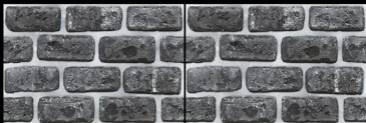

DIGNIFY KERAMOS

300 X 450 MM

300 X 300 MM

RAIN DROP ELEVATION

RD-4014

DIGITAL WALL TILES