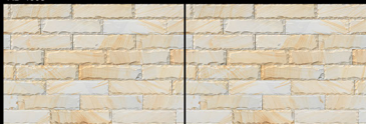

DIGNIFY KERAMOS

300 X 450 MM

300 X 300 MM

RAIN DROP ELEVATION

RD-4008

DIGITAL WALL TILES