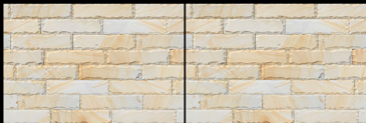

DIGNIFY KERAMOS

300 X 450 MM

300 X 300 MM

RAIN DROP ELEVATION