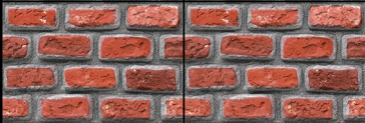

DIGNIFY KERAMOS

300 X 450 MM

300 X 300 MM

RAIN DROP ELEVATION

RD-4005

DIGITAL WALL TILES