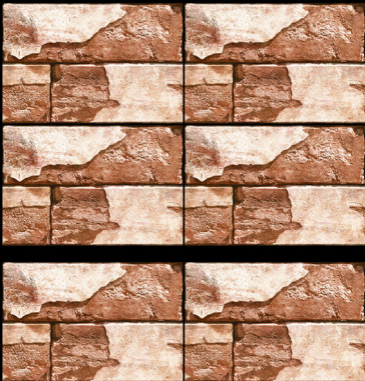

DIGNIFY KERAMOS

300 X 450 MM

300 X 300 MM

RAIN DROP ELEVATION

RD-4003

DIGITAL WALL TILES

DIGNIFY KERAMOS

300 X 450 MM