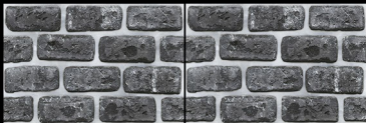

DIGNIFY KERAMOS

300 X 450 MM

300 X 300 MM

RAIN DROP ELEVATION