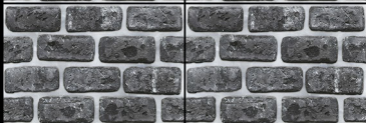

DIGNIFY KERAMOS

300 X 450 MM

300 X 300 MM

RAIN DROP ELEVATION

RD-4014

DIGITAL WALL TILES